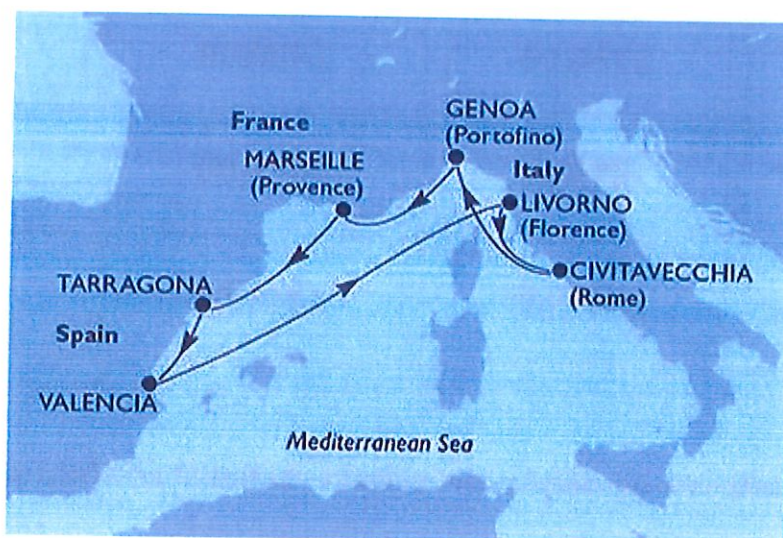

VIAGGI DI NOZZE 2026

DAL 7 AL 14 LUGLIO 2026

MSC ORCHESTRA
FRANCIA & SPAGNA

PARTENZA DA CIVITAVECCHIA

ITINERARIO:

Giorno 1	Martedì, 07/07/2026	<u>Civitavecchia (Roma), Italia</u>	Arrivo: -	Partenza: 19:00
Giorno 2	Mercoledì, 08/07/2026	Genova (Portofino)	Arrivo 09:00	Partenza 18:00
Giorno 3	Giovedì, 09/07/2026	Marsiglia (Provenza)	Arrivo: 09:00	Partenza: 18:00
Giorno 4	Venerdì, 10/07/2026	Terragona (Spagna)	Arrivo: 09:00	Partenza: 18:00
Giorno 5	Sabato, 11/07/2026	Valencia (Spagna)	Arrivo: 07:00	Partenza: 18:00
Giorno 6	Domenica, 12/07/2026	<u>Navigazione</u>		
Giorno 7	Lunedì, 13/07/2026	Livorno (Firenze), <u>Italia</u>	Arrivo: 07:00	Partenza: 20:00
Giorno 8	Martedì, 14/07/2026	<u>Civitavecchia (Roma), Italia</u>	Arrivo: 07:00	Partenza: -